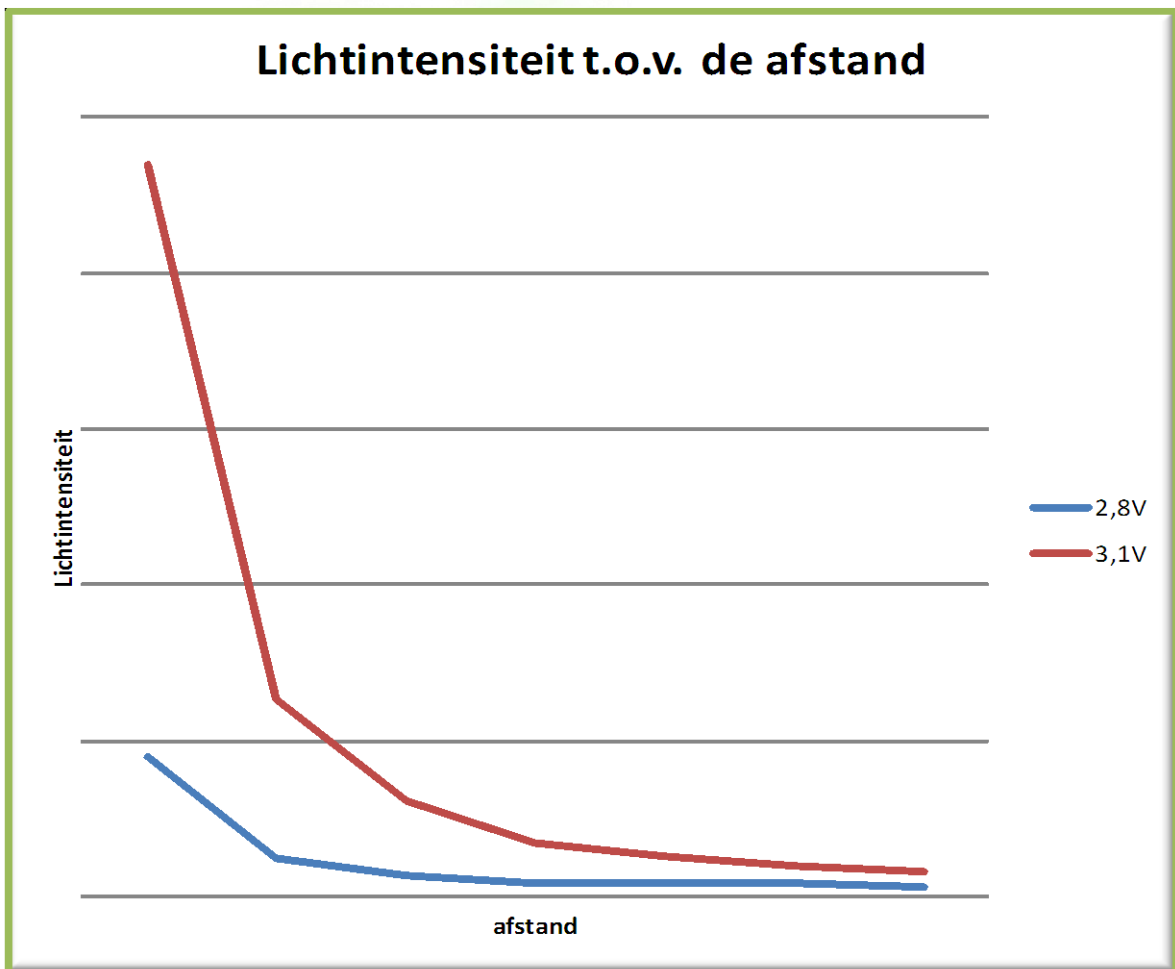

Lichtopbrengst en gebruik

Metingen met polycarbonaat kap

	Opgenomen vermogen*	Lichtopbrengst op bureau hoogte (1.5 m)**	Lichtopbrengst op vloer hoogte (2.2 m)**	Lichtopbrengst noodvoorziening op 1.5m 2.2m	
FL62-nw	39 W	360 lux	160 lux		
FL62-nw-n	42 W	360 lux	160 lux	45 lux	16 lux
FL62-nw-i2	19 W	175 lux	98 lux		
FL62-nw-ni2	22 W	175 lux	98 lux		
FL62-nw-i3	36 W	316 lux	182 lux		
FL62-nw-ni3	39 W	316 lux	182 lux		

Metingen met prisma kap

	Opgenomen vermogen*	Lichtopbrengst op bureau hoogte (1.5 m)**	Lichtopbrengst op vloer hoogte (2.2 m)**	Lux met op noodvoorziening op 1.5m 2.2m	
FL62-nw	39 W	435 lux	185 lux		
FL62-nw-n	42 W	435 lux	185 lux		
FL62-nw-i2	19 W	212 lux	113 lux		
FL62-nw-ni2	22 W	212 lux	113 lux		
FL62-nw-i3	36 W	382 lux	211 lux		
FL62-nw-ni3	39 W	382 lux	211 lux		

*Zie grafiek Lichtintensiteit t.o.v. het opgenomen vermogen

** Zie grafiek lichtintensiteit t.o.v. de afstand

Ontbrekende meetgegevens zullen worden aangevuld.