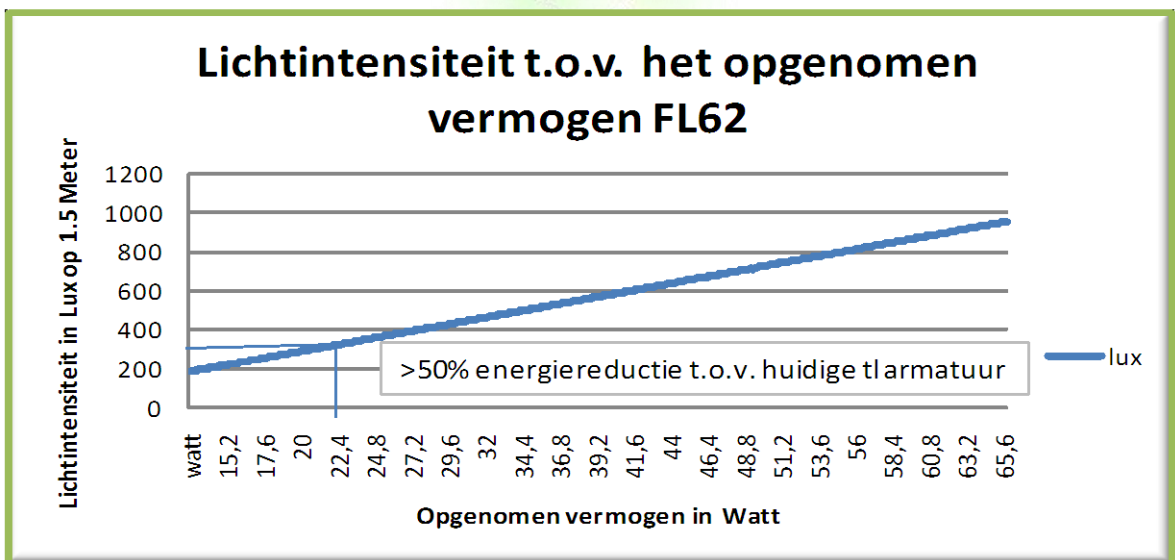

Lichtopbrengst en gebruik

Metingen met polycarbonaat kap

	Opgenomen vermogen*	Lichtopbrengst op bureau hoogte (1.5 m)**	Lichtopbrengst op vloer hoogte (2.2 m)**	Lichtopbrengst noodvoorziening op 1.5m 2.2m	
FL62-nw	39 W	360 lux	160 lux		
FL62-nw-n	42 W	360 lux	160 lux	45 lux	16 lux
FL62-nw-i2	19 W	175 lux	98 lux		
FL62-nw-ni2	22 W	175 lux	98 lux		
FL62-nw-i3	36 W	316 lux	182 lux		
FL62-nw-ni3	39 W	316 lux	182 lux		

Metingen met prisma kap

	Opgenomen vermogen*	Lichtopbrengst op bureau hoogte (1.5 m)**	Lichtopbrengst op vloer hoogte (2.2 m)**	Lux met op noodvoorziening op 1.5m 2.2m	
FL62-nw	39 W	435 lux	185 lux		
FL62-nw-n	42 W	435 lux	185 lux		
FL62-nw-i2	19 W	212 lux	113 lux		
FL62-nw-ni2	22 W	212 lux	113 lux		
FL62-nw-i3	36 W	382 lux	211 lux		
FL62-nw-ni3	39 W	382 lux	211 lux		

*Zie grafiek Lichtintensiteit t.o.v. het opgenomen vermogen

** Zie grafiek lichtintensiteit t.o.v. de afstand

Ontbrekende meetgegevens zullen worden aangevuld.